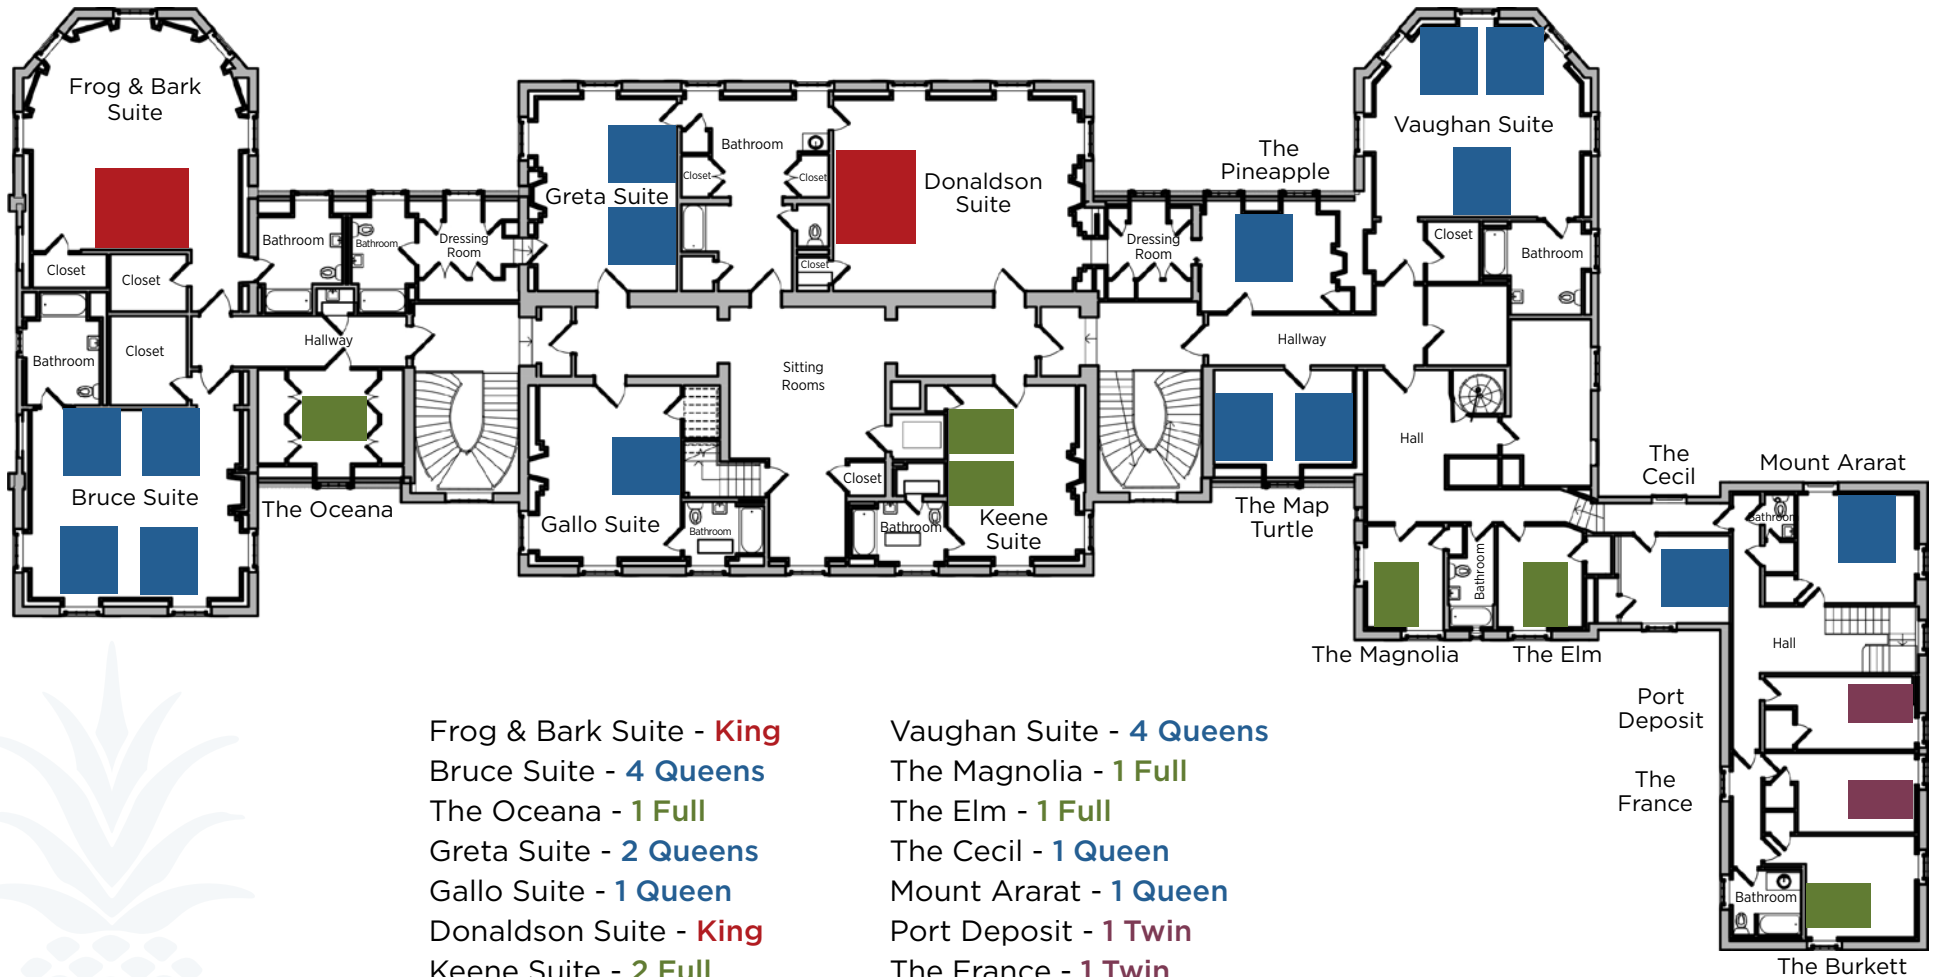

# DONALDSON BROWN

## *Riverfront Event Center*

*Easy to reach, hard to leave behind*

EVENT NAME

DATE

- |                                  |                                 |
|----------------------------------|---------------------------------|
| Frog & Bark Suite - <b>King</b>  | Vaughan Suite - <b>4 Queens</b> |
| Bruce Suite - <b>4 Queens</b>    | The Magnolia - <b>1 Full</b>    |
| The Oceana - <b>1 Full</b>       | The Elm - <b>1 Full</b>         |
| Greta Suite - <b>2 Queens</b>    | The Cecil - <b>1 Queen</b>      |
| Gallo Suite - <b>1 Queen</b>     | Mount Ararat - <b>1 Queen</b>   |
| Donaldson Suite - <b>King</b>    | Port Deposit - <b>1 Twin</b>    |
| Keene Suite - <b>2 Full</b>      | The France - <b>1 Twin</b>      |
| Pineapple - <b>1 Queen</b>       | The Burkett - <b>1 Full</b>     |
| The Map Turtle - <b>2 Queens</b> |                                 |